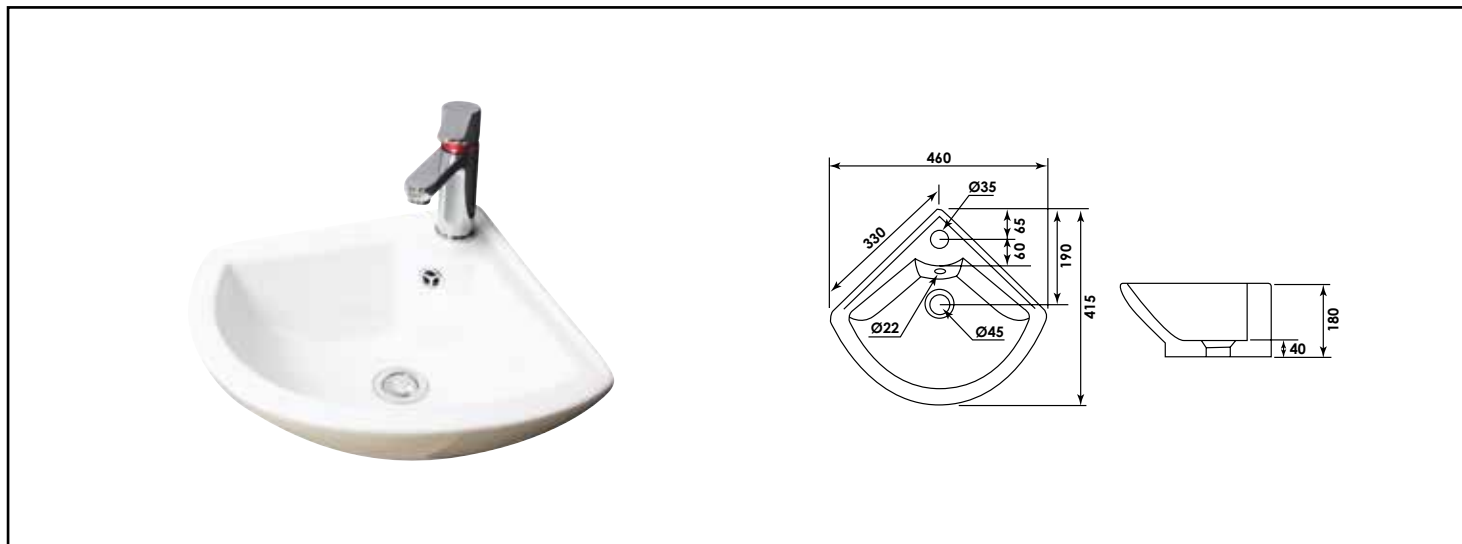

Référence : 487863

LAVE-MAINS D'ANGLE À SUSPENDRE FORME ARRONDIE - LARG. 33CM - 1 VASQUE CÉRAMIQUE

- MATIÈRE : CÉRAMIQUE BLANCHE RÉSISTANTE AUX TÂCHES ET SALISSURES
- LAVE-MAINS D'ANGLE À SUSPENDRE
- DESIGN : INTEMPOREL POUR UN ESPACE OPTIMISÉ
- TROP PLEIN INTÉGRÉ & FIXATIONS MURALES FOURNIES
- PRODUIT D'UN BON RAPPORT QUALITÉ/PRIX

| | |
|---------------------------------|--|
| CARACTÉRISTIQUES | Lave-mains d'angle à suspendre Simple vasque céramique blanche Trou robinetterie et trop plein intégré en angle Forme arrondie 1/4 de cercle Dimensions : Largeur des côtés au mur : 33cm x Largeur en façade : 46cm x Profondeur d'encombrement : 41,5cm Visserie de fixation murale fournie Livré sans robinetterie, ni vidage |
| APPLICATIONS | Equipement de salle de bain |
| CONDITIONS D'UTILISATION | <ul style="list-style-type: none"> • Veiller à la solidité du support mural et à l'adéquation "support mural - visserie de fixation" avant installation. • Convient uniquement pour l'application prescrite. |
| COMPATIBILITÉ | Convient uniquement pour l'application prescrite |
| PRÉCAUTION D'EMPLOI | <ul style="list-style-type: none"> • Respecter les conditions de mise en œuvre sur l'emballage et la notice. • Le montage et l'installation doivent être fait dans le respect des règles de l'art. |

PRESCRIPTION DE POSE

Avec trop plein et trou de robinetterie. Fixations murales fournies. Vendu sans bonde ni robinetterie.
